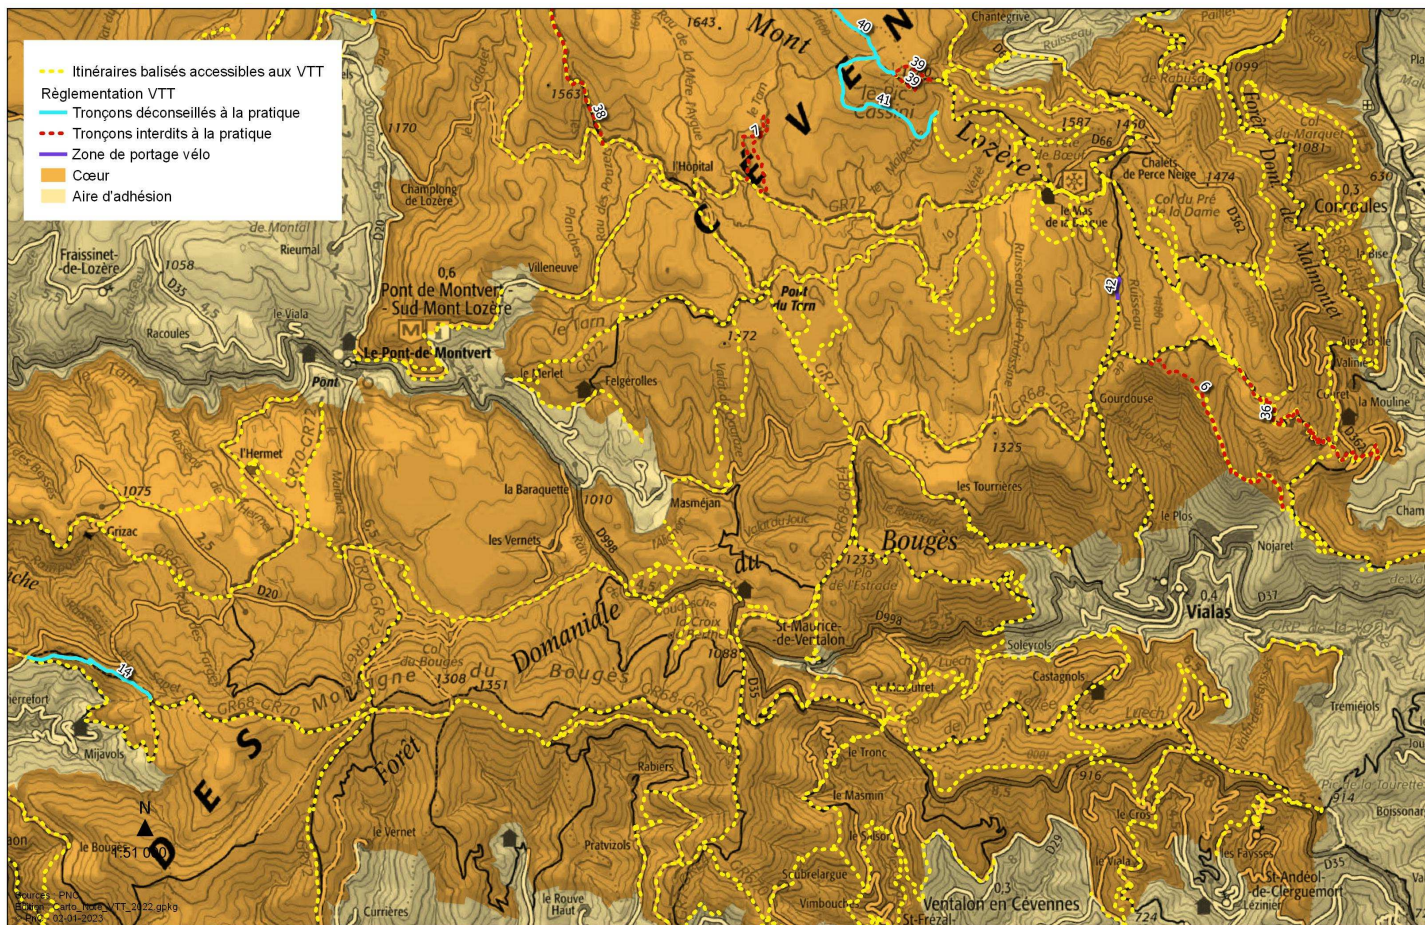

Point sur les tronçons réouverts, déconseillés ou interdits à la pratique du VTT

Massif Mont Lozère (carte n°1)

Massif du Mont Lozère

CARTE n°2

Point sur les tronçons déconseillés et interdits à la pratique du VTT

- Itinéraires balisés accessibles aux VTT
- Règlements VTT
- Tronçons déconseillés à la pratique
- Tronçons interdits à la pratique
- Cœur
- Aire d'adhésion

Source : IGN
Échelle : 1:50 000
Date : 2012
Dessiné par : [non lisible]

Massif Mont Lozère (Carte n°2)

Massif du Mont Lozère

CARTE n°3

Point sur les tronçons déconseillés et interdits à la pratique du VTT et zone de portage

Massif Vallées Cévenoles

Massif des Vallées Cévenoles

CARTE n°4

Point sur les tronçons déconseillés et réouverts à la pratique du VTT

Massif Causses et Gorges

Massif Causses et Gorges

CARTE n°6

Point sur les tronçons déconseillés ou interdits à la pratique du VTT