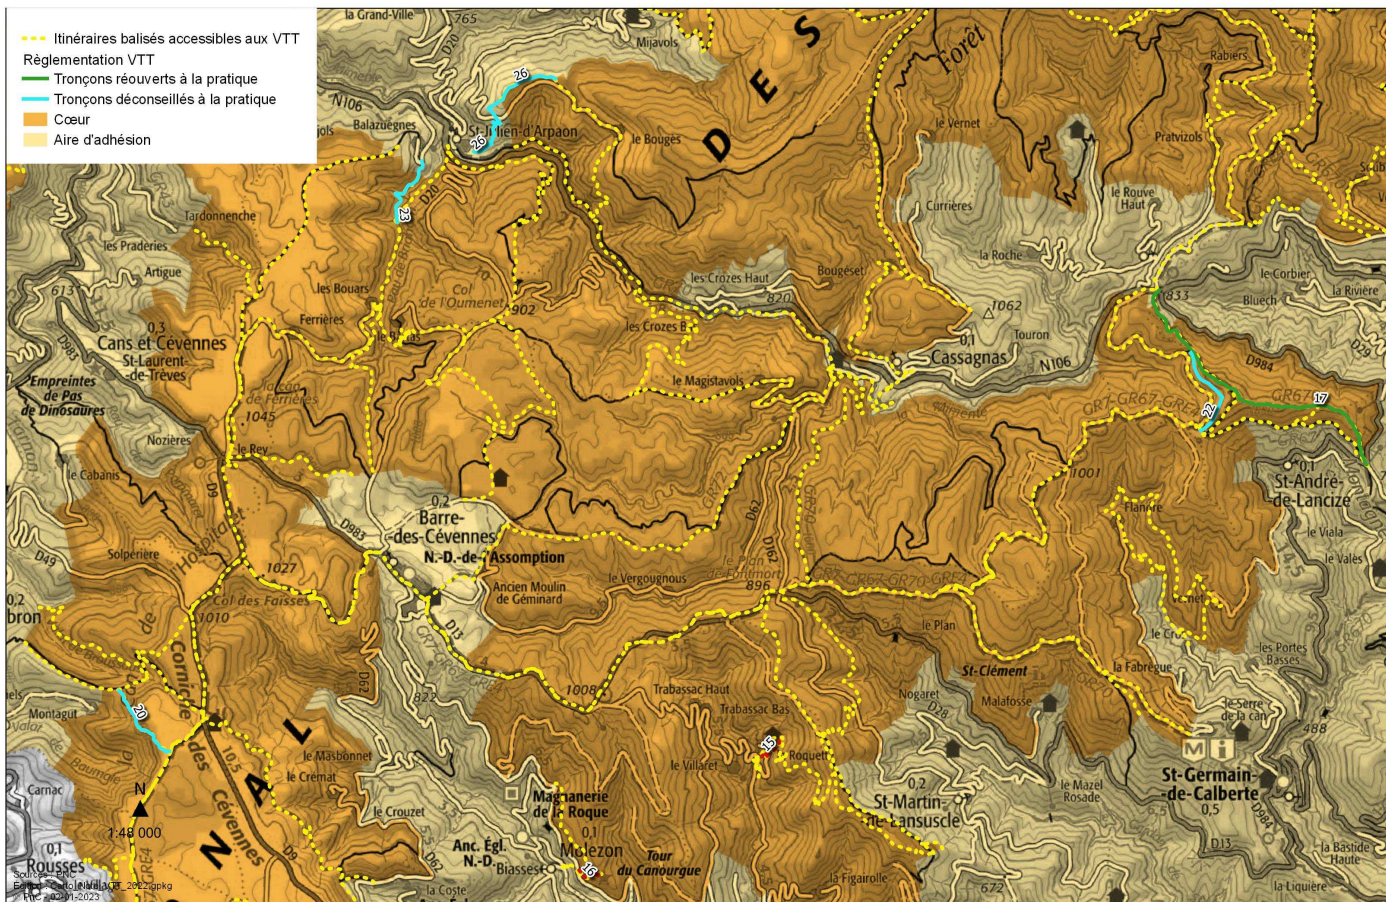

Point sur les tronçons réouverts, déconseillés ou interdits à la pratique du VTT

Massif Mont Lozère (carte n°1)

Massif du Mont Lozère

CARTE n°2

Point sur les tronçons déconseillés et interdits à la pratique du VTT

- Itinéraires balisés accessibles aux VTT
- Règlements VTT
- Tronçons déconseillés à la pratique
- Tronçons interdits à la pratique
- Cœur
- Aire d'adhésion

Source : IGN
Échelle : 1:50 000
Date : 2012
Dessiné par : [non lisible]

Massif Mont Lozère (Carte n°2)

Massif du Mont Lozère

CARTE n°3

Point sur les tronçons déconseillés et interdits à la pratique du VTT et zone de portage

Massif Vallées Cévenoles

Massif des Vallées Cévenoles

CARTE n°4

Point sur les tronçons déconseillés et réouverts à la pratique du VTT

Massif Causses et Gorges

Massif Causses et Gorges

CARTE n°6

Point sur les tronçons déconseillés ou interdits à la pratique du VTT