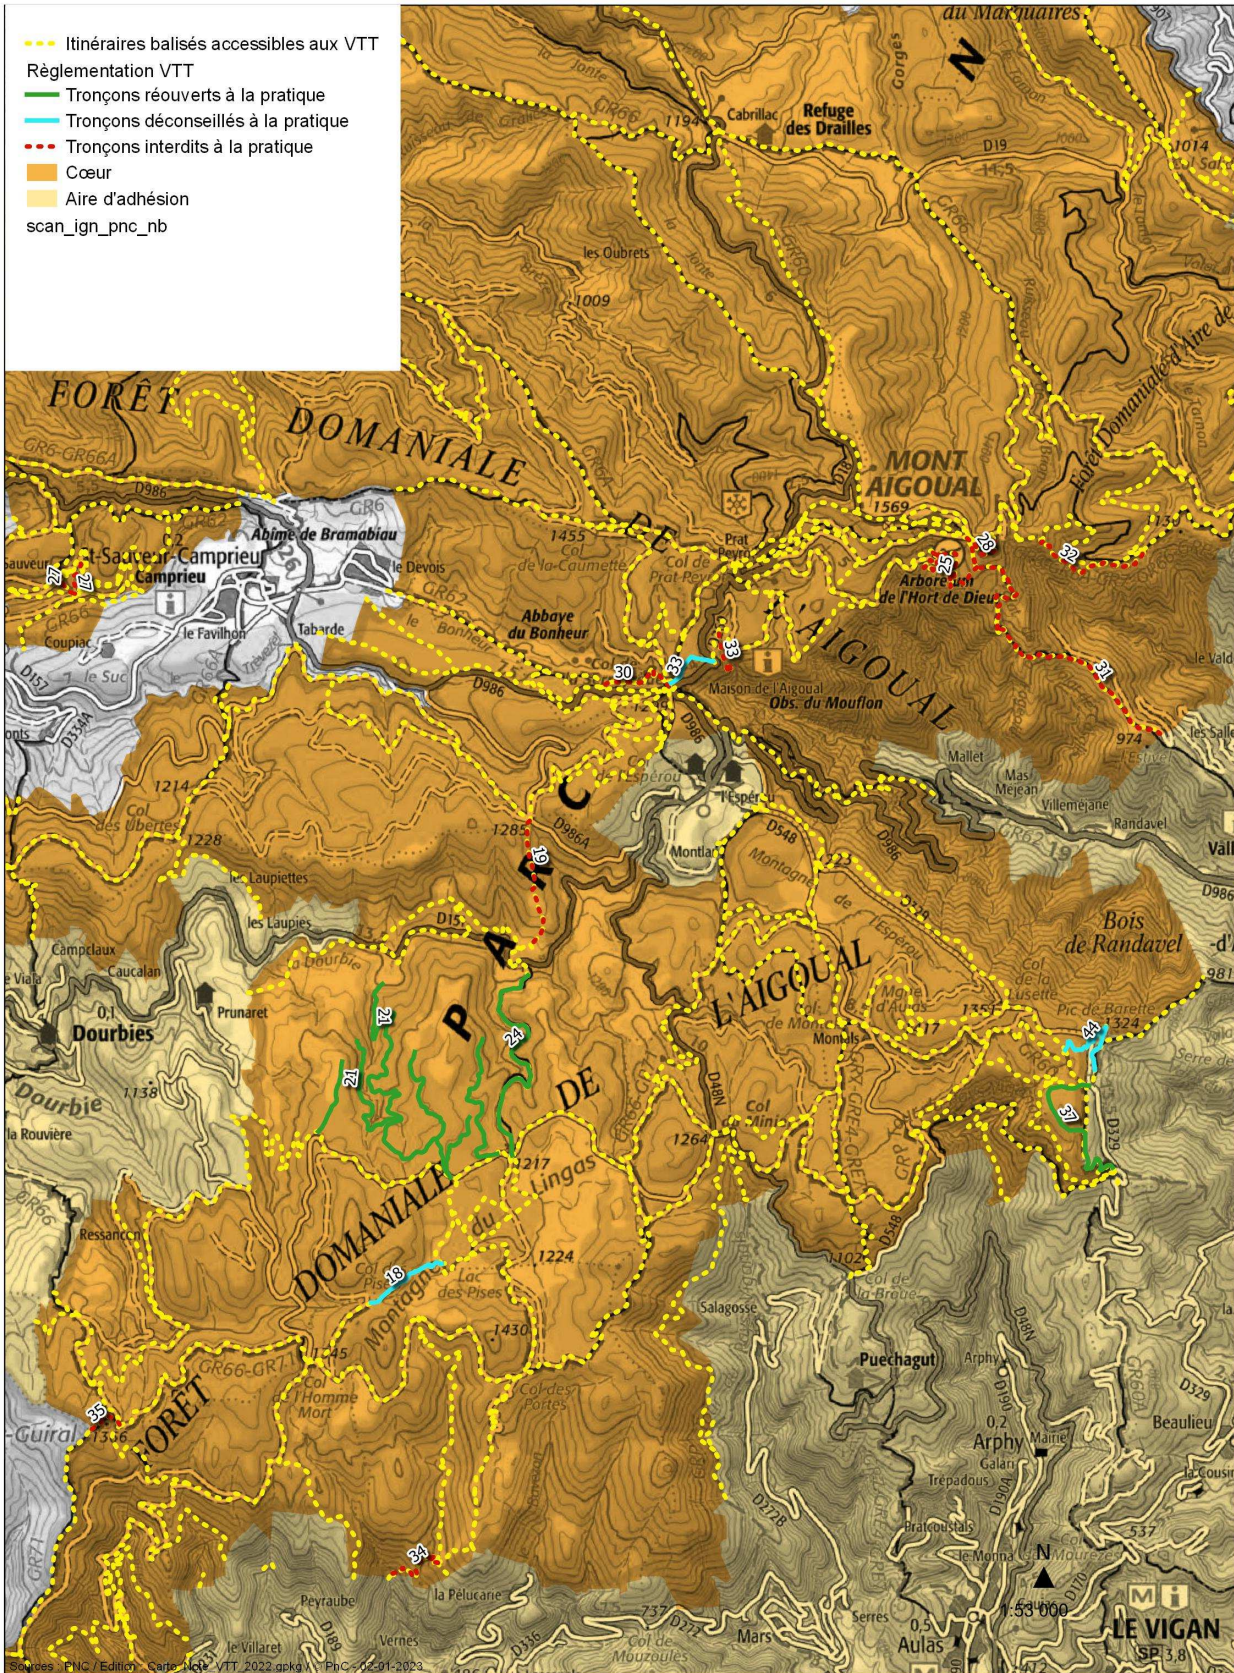

Point sur les tronçons réouverts, déconseillés ou interdits à la pratique du VTT

Massif Mont Lozère (carte n°1)

Massif du Mont Lozère

CARTE n°2

Point sur les tronçons déconseillés et interdits à la pratique du VTT

- Itinéraires balisés accessibles aux VTT
- Règlements VTT
- Tronçons déconseillés à la pratique
- Tronçons interdits à la pratique
- Cœur
- Aire d'adhésion

Source : IGN
Échelle : 1:50 000
Date : 2012
Dessiné par : [non lisible]

Massif Mont Lozère (Carte n°2)

Massif du Mont Lozère

CARTE n°3

Point sur les tronçons déconseillés et interdits à la pratique du VTT et zone de portage

Massif Vallées Cévenoles

Massif des Vallées Cévenoles

CARTE n°4

Point sur les tronçons déconseillés et réouverts à la pratique du VTT

Massif Causses et Gorges

Massif Causses et Gorges

CARTE n°6

Point sur les tronçons déconseillés ou interdits à la pratique du VTT