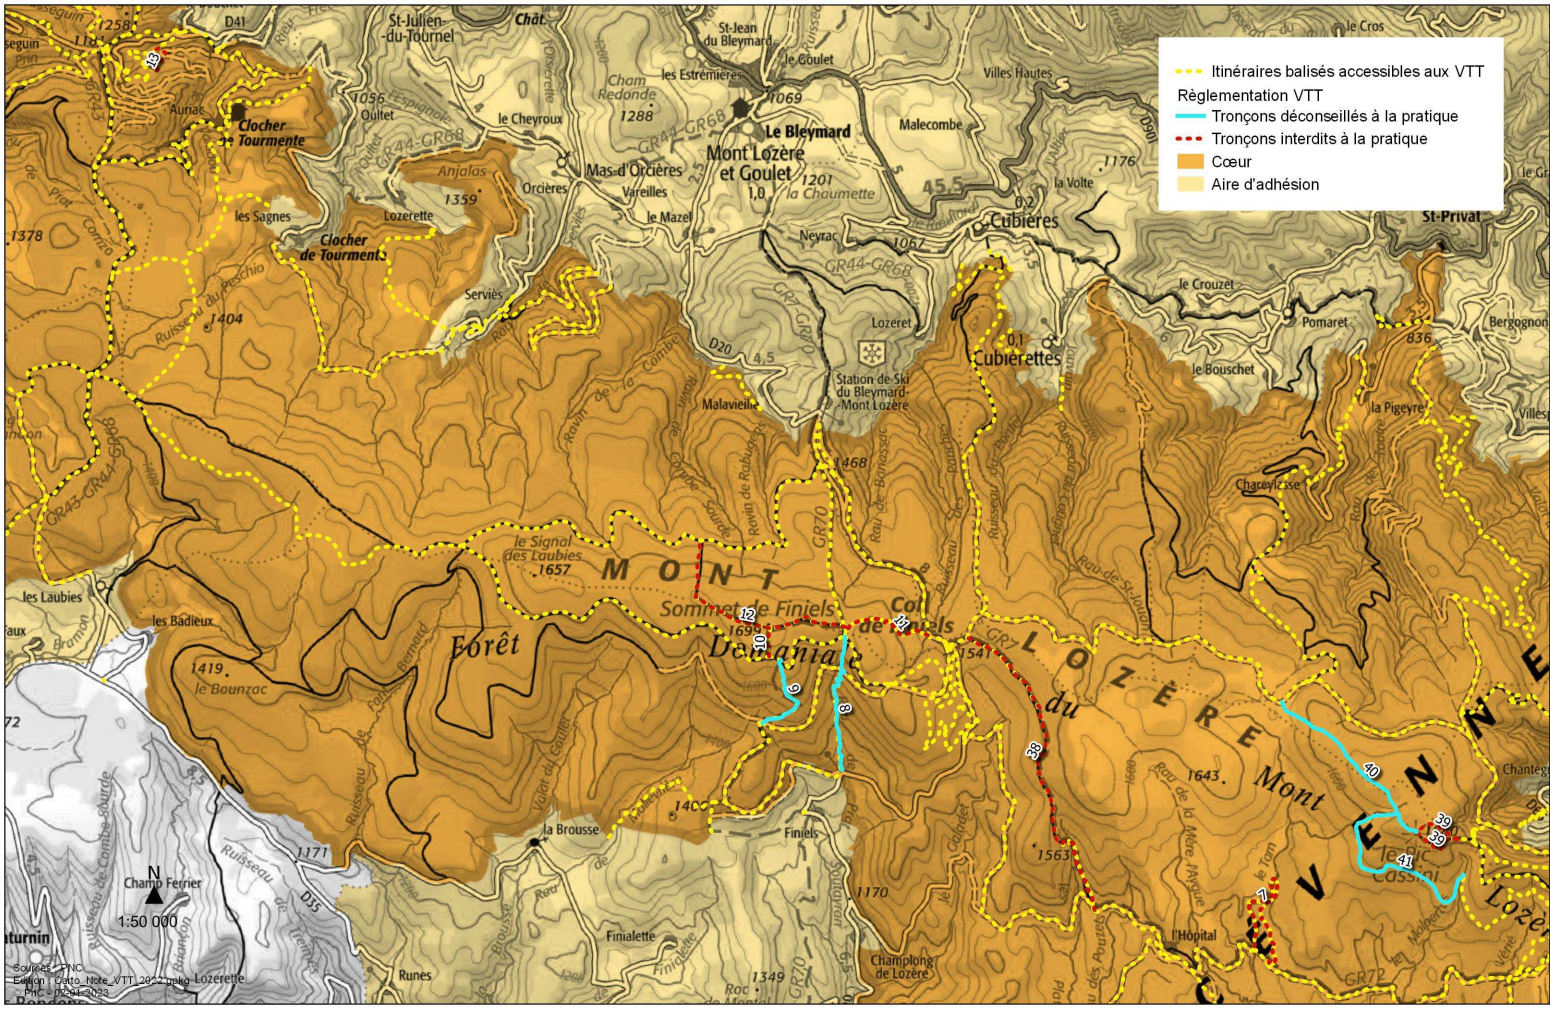

Point sur les tronçons réouverts, déconseillés ou interdits à la pratique du VTT

Massif Mont Lozère (carte n°1)

Massif du Mont Lozère

CARTE n°2

Point sur les tronçons déconseillés et interdits à la pratique du VTT

- Itinéraires balisés accessibles aux VTT
- Règlements VTT
- Tronçons déconseillés à la pratique
- Tronçons interdits à la pratique
- Cœur
- Aire d'adhésion

Source : IGN
Échelle : 1:50 000
Date : 2012
Dessiné par : [non lisible]

Massif Mont Lozère (Carte n°2)

Massif du Mont Lozère

CARTE n°3

Point sur les tronçons déconseillés et interdits à la pratique du VTT et zone de portage

Massif Vallées Cévenoles

Massif des Vallées Cévenoles

CARTE n°4

Point sur les tronçons déconseillés et réouverts à la pratique du VTT

Massif Causses et Gorges

Massif Causses et Gorges

CARTE n°6

Point sur les tronçons déconseillés ou interdits à la pratique du VTT